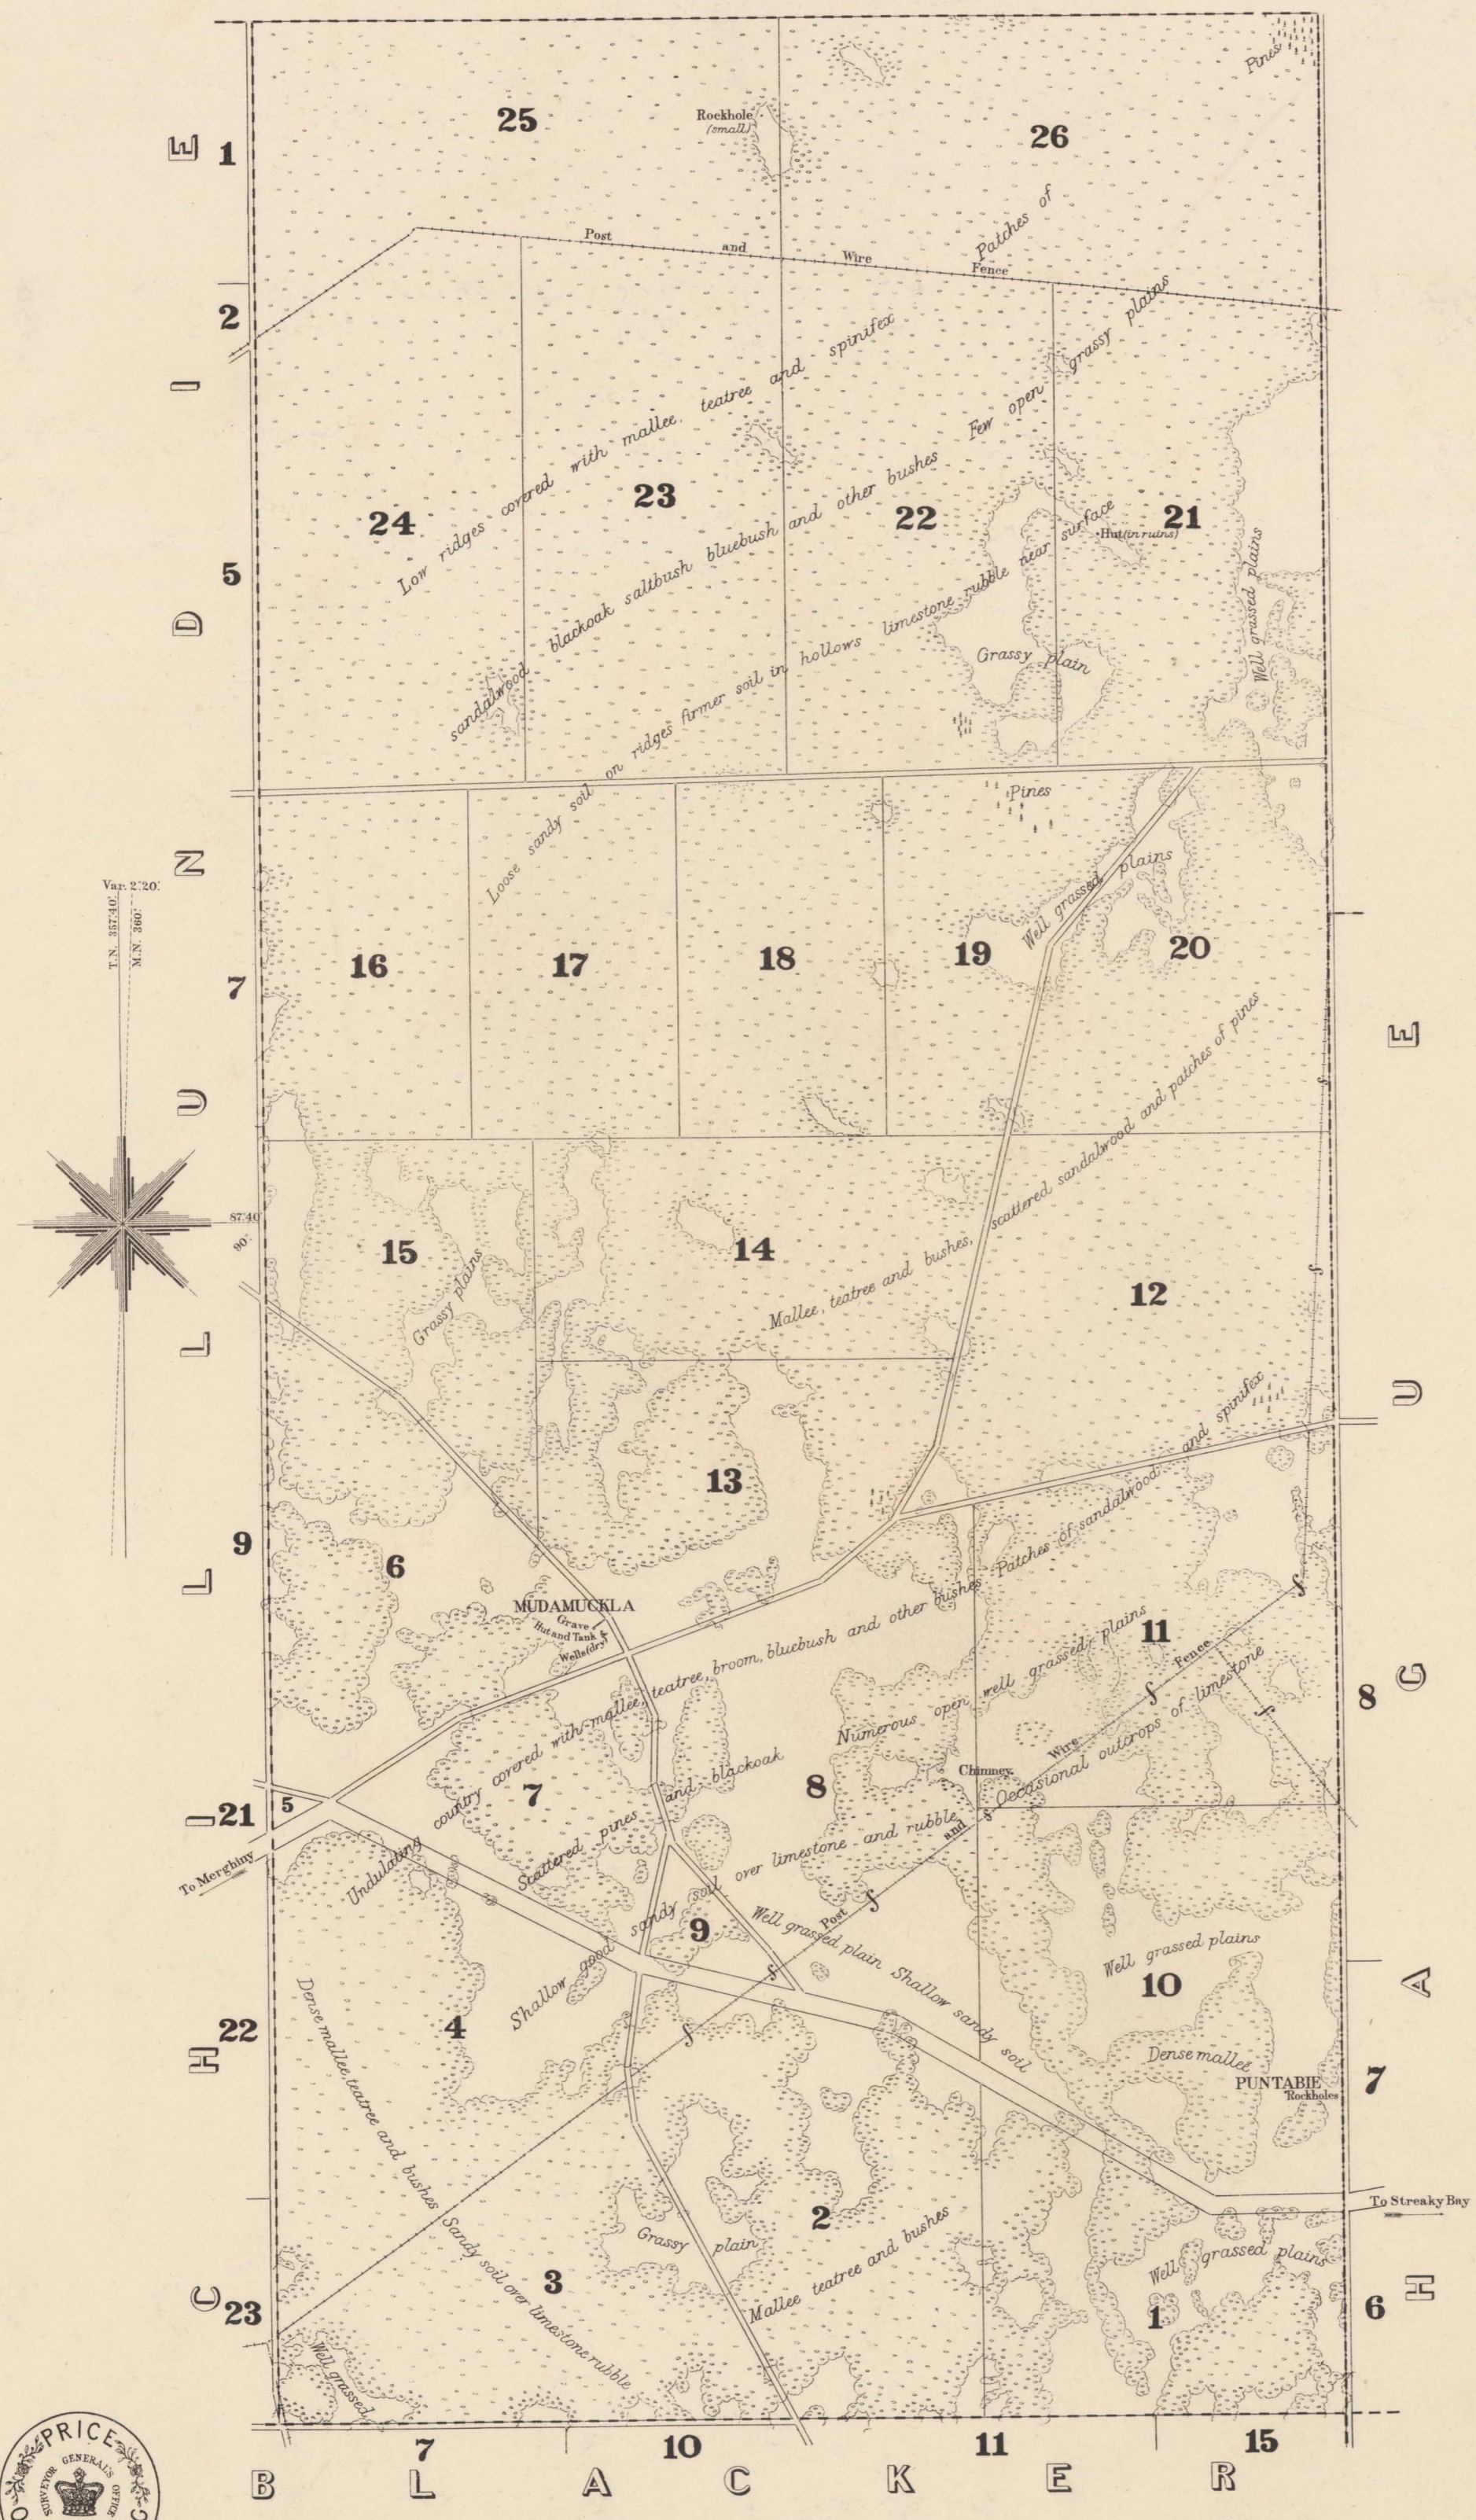

Duplicate

GUTHRIE

Var. 2' 20"
 T.N. 357540
 M.S. 366

AN 9775
 121316320