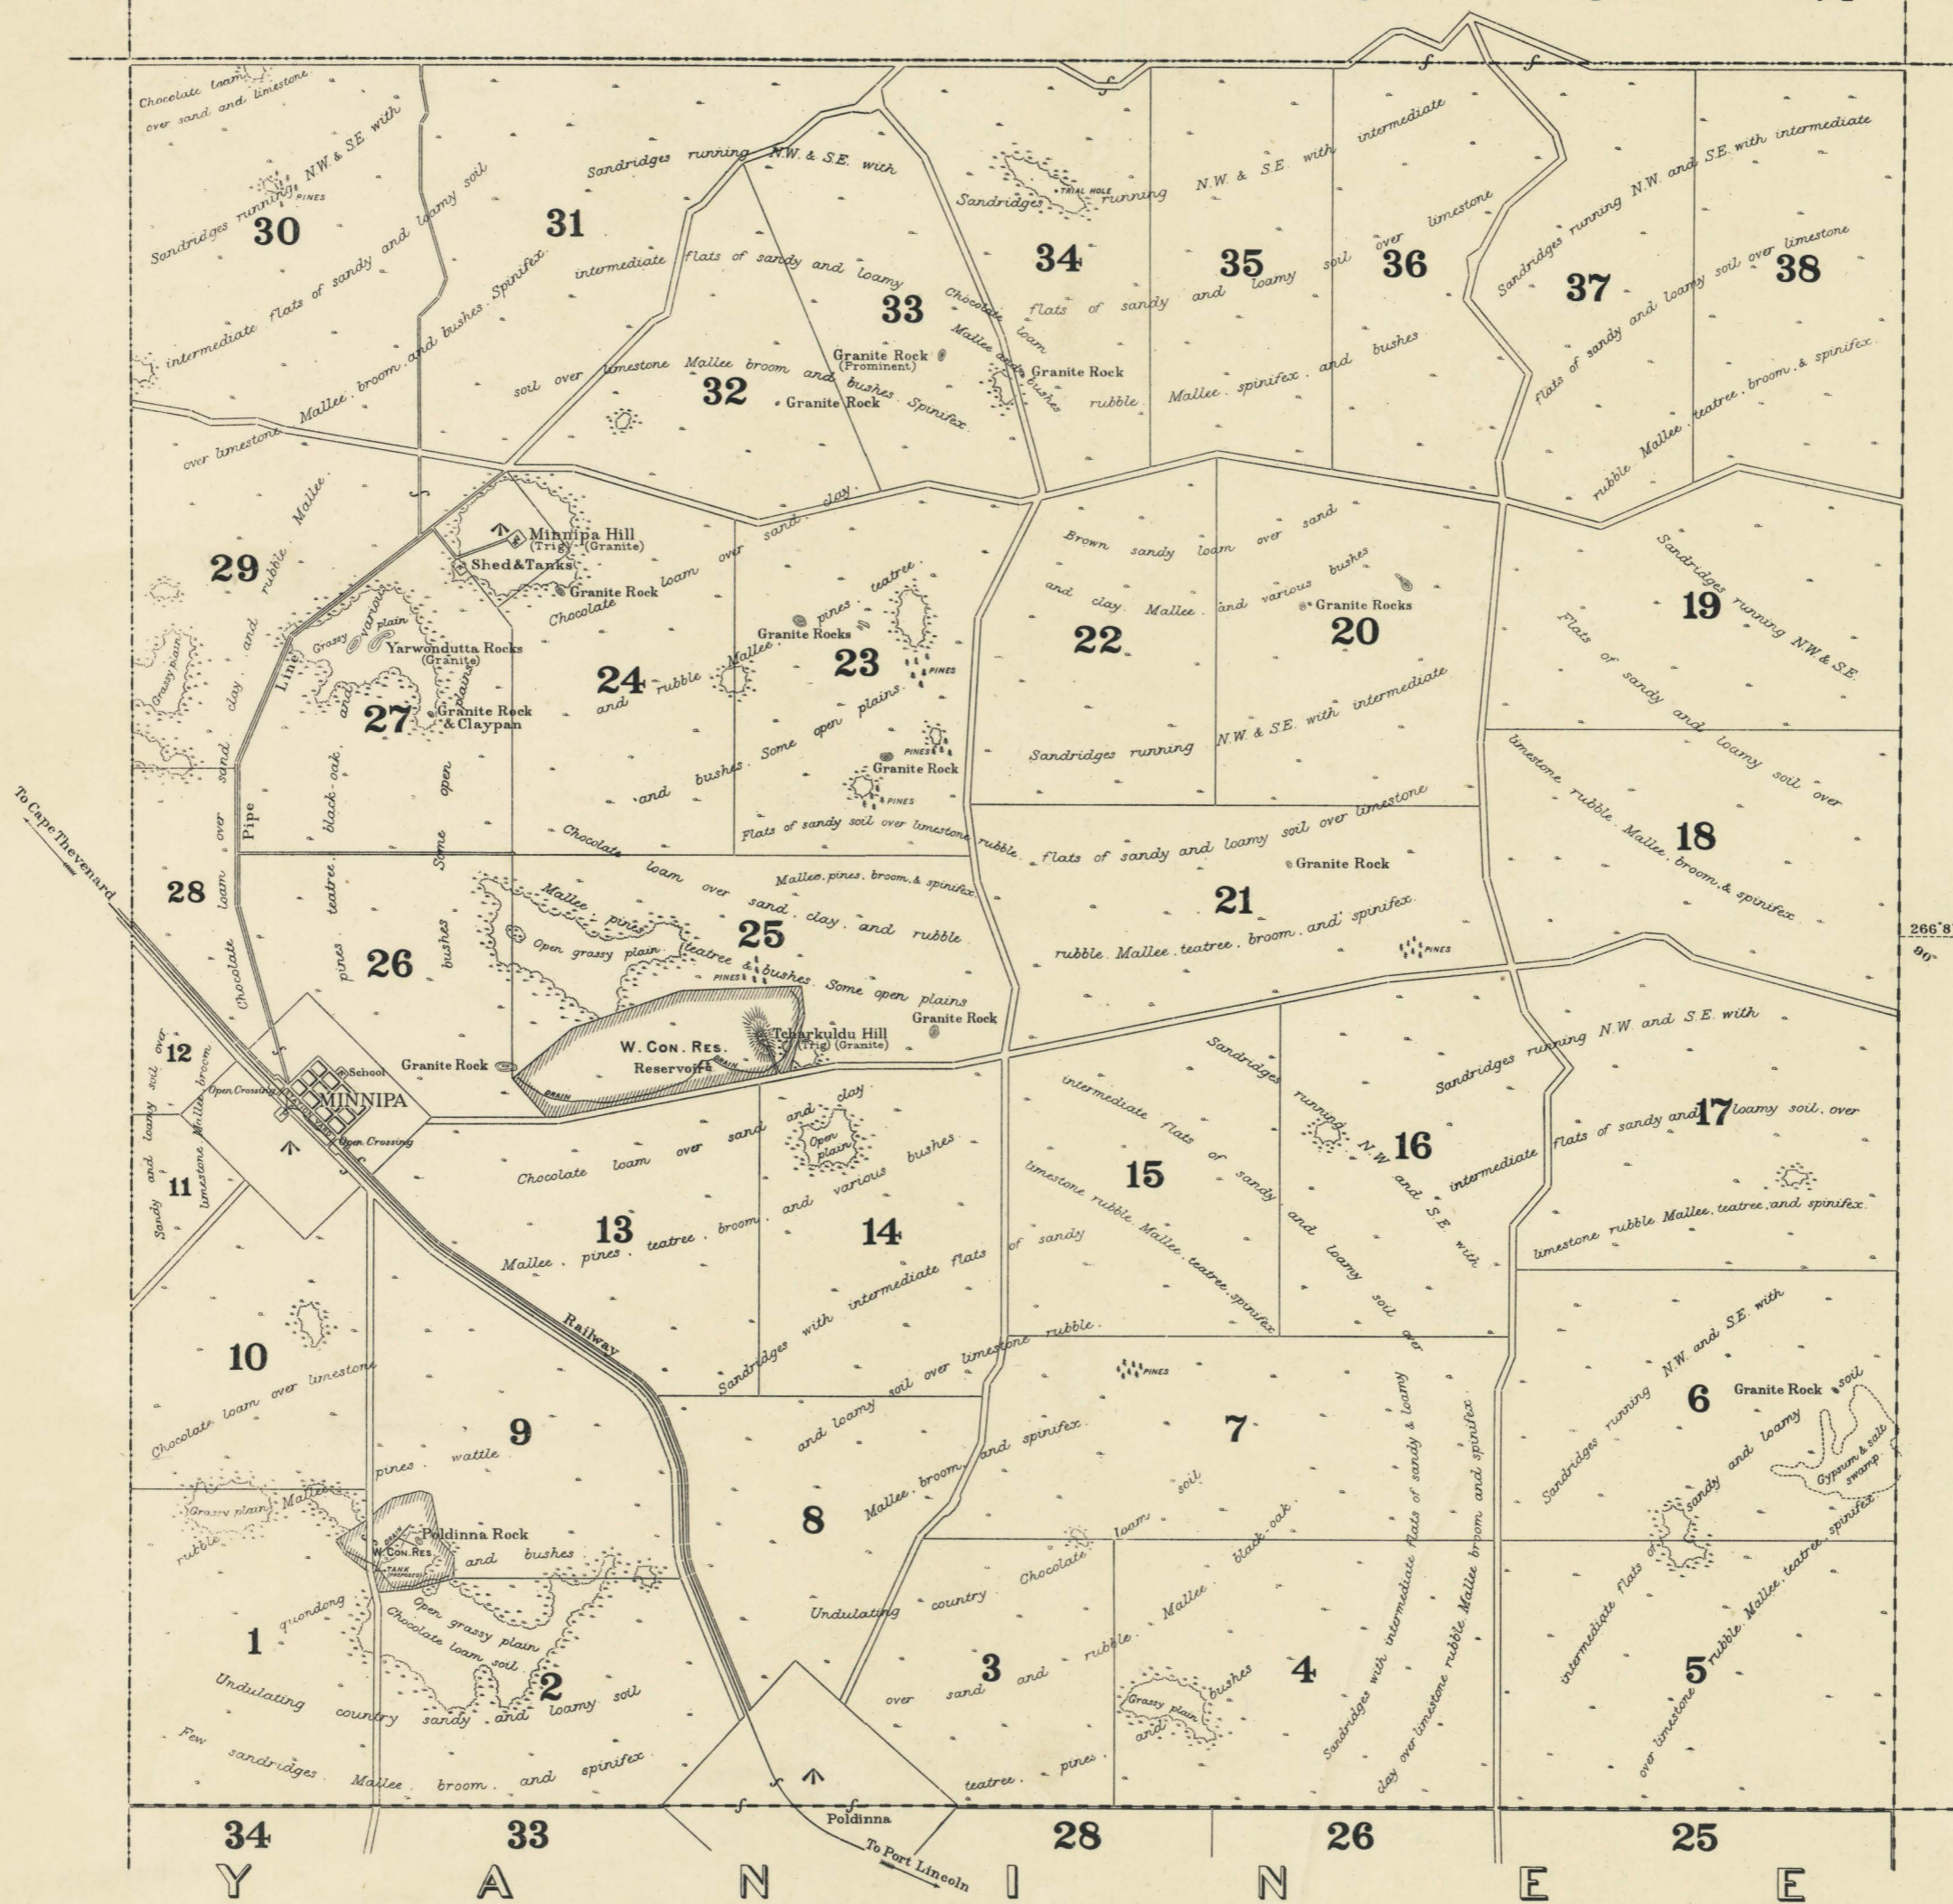

# MINNIPA

P I L D A P P A

T. N. 366°  
Var 4°  
M. N. 360°

Note: Fences shewn thus ————

H  
830 bje  
1:63,360  
Minnipa  
1914